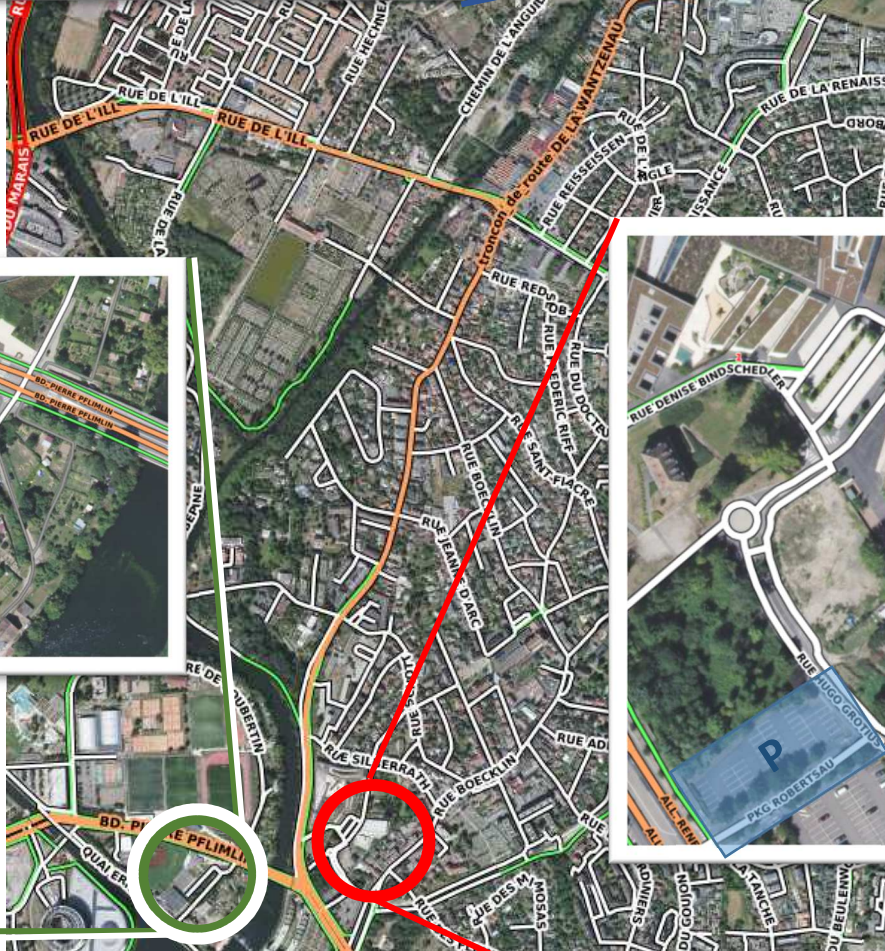

27^{ème} Tournoi du Läuch

Omni
Omnisport de la Robertsau
212 route de la Wantzenau

JdA
Gymnase AGR-
Jeanne d'Arc
Rue Pierre de
Coubertin

DdH
Gymnase des
Droits de
l'Homme
9 rue Peter
Schwarber

Répartition des séries par salle

	SH	SD	DH	DD	Mx
N2	DdH		DdH		DdH
N3-R4	DdH	DdH	DdH	DdH	DdH
R5	JdA	DdH	DdH		Omni
R6	DdH	JdA	JdA	DdH	DdH
D7	JdA	JdA	JdA	JdA	JdA
D8-D9	Omni	JdA	JdA	JdA	JdA
P10	Omni	JdA	JdA	JdA	Omni